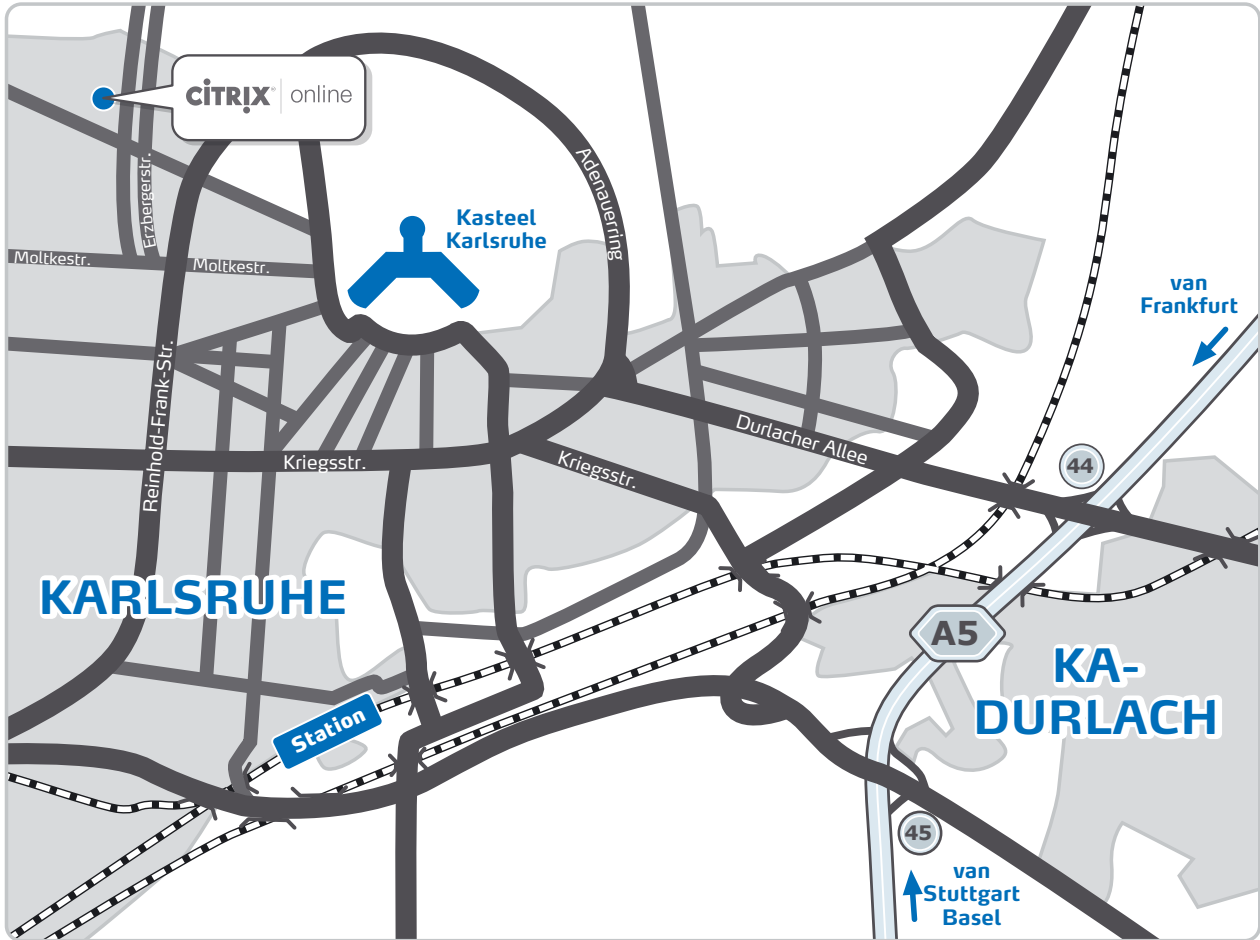

## Routebeschrijving Citrix Online Germany GmbH, Karlsruhe

### Met de auto

Verlaat de A5 via de afrit AS Karlsruhe-Durlach (44) in de richting Karlsruhe en volg de Durlacher Allee. Rijdt verder rechtdoor over de Durlacher Allee en sla dan rechtsaf de Bertholdstraße in. Via de Bertholdstraße rijdt u dan verder rechtdoor over de Adenauerring. Verlaat de Adenauerring en sla rechtsaf de Michiganstraße in. Vanuit de Michiganstraße slaat u rechtsaf de Erzbergerstraße in. Links naast het gebouw bevindt zich een parkeergarage waarin u op de 2e kelderverdieping kunt parkeren.

### Met openbaar vervoer

Op het centraal station Karlsruhe neemt u de tram lijn 3 in de richting „Heide“, die u direct naar de halte „Duale Hochschule“ brengt. De kantoren van Citrix Online liggen tegenover de halte.