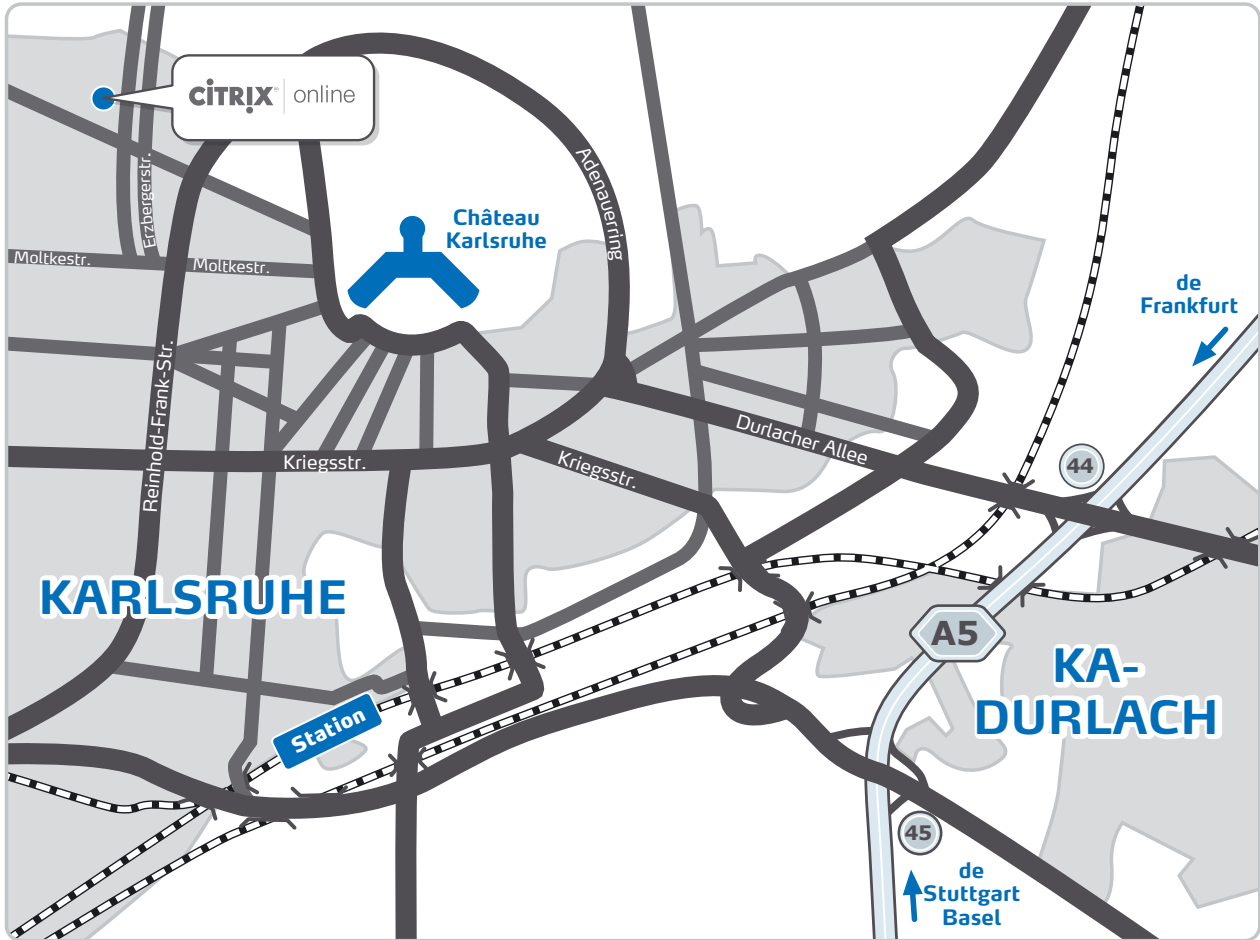

Itinéraire

Citrix Online Germany GmbH, Karlsruhe

En voiture

Quittez l'autoroute A5 à la sortie AS Karlsruhe-Durlach (44) en direction de Karlsruhe et prenez la Durlacher Allee. Continuez sur la Durlacher Allee et tournez à droite dans la Bertholdstraße. Continuez tout droit sur l'Adenauer Ring. Quittez l'Adenauer Ring et tournez à droite dans la Michiganstraße. De là tournez à droite dans la Erzbergerstraße. À gauche de l'immeuble se trouve un garage souterrain dans lequel vous pouvez vous garer au 2^e sous-sol.

Avec les transports publics

De la gare centrale de Karlsruhe, prenez la ligne du tramway n°3 en direction de « Heide » qui vous conduira directement à l'arrêt « Duale Hochschule ». Les bureaux de Citrix Online se trouvent en face de l'arrêt.