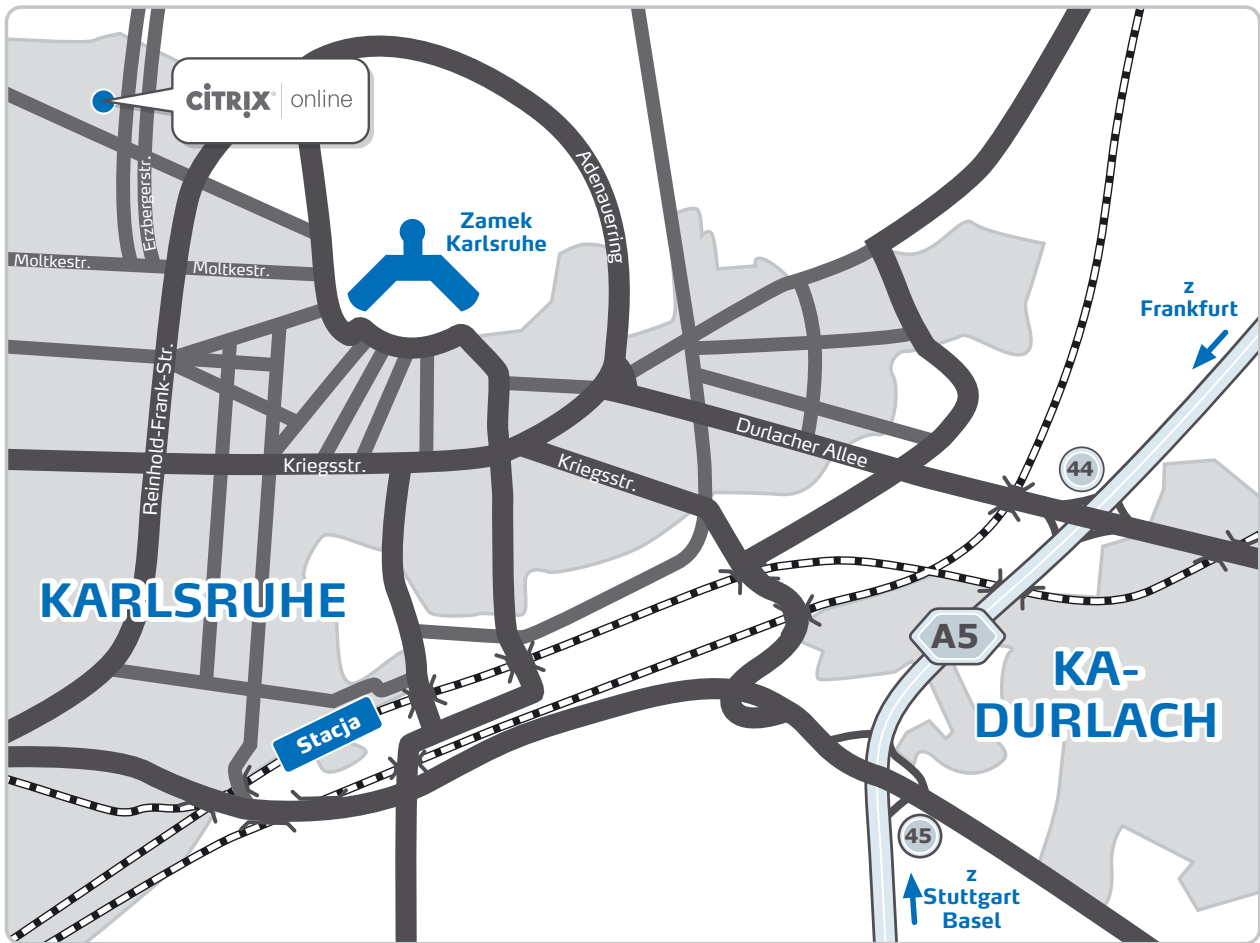

Dojazd Citrix Online Germany GmbH, Karlsruhe

Samochodem

Zjedź z autostrady A5 zjazdem AS Karlsruhe-Durlach (44) w kierunku Karlsruhe i wjedź na ulicę Durlacher Allee. Jedź prosto ulicą Durlacher Allee i skręć w prawo w ulicę Bertholdstraße. Jedź prosto ulicą Bertholdstraße i wjedź na Adenauerring. Zjedź z Adenauerring i skręć w prawo w ulicę Michiganstraße. Z Michiganstraße skręć w prawo w ulicę Erzbergerstraße. Z lewej strony budynku znajduje wjazd do podziemnego garażu, gdzie można zaparkować samochód na poziomie -2.

Środkami komunikacji publicznej

Przy dworcu głównym w Karlsruhe wsiądź w tramwaj linii 3 w kierunku „Heide“, który dowiezie Cię bezpośrednio do przystanku „Duale Hochschule“. Biura Citrix Online znajdują się bezpośrednio naprzeciw przystanku.