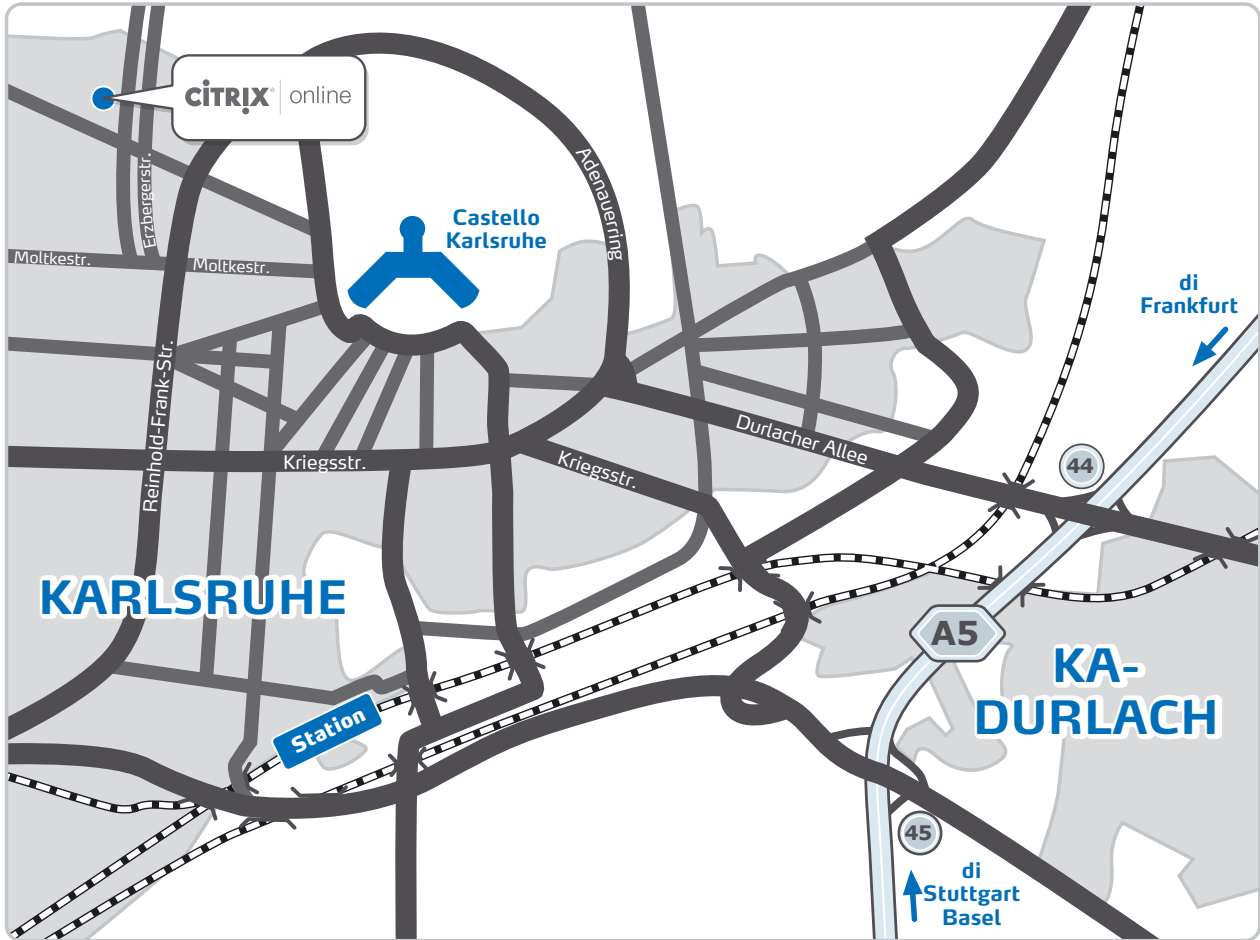

### Con l'auto

Con Netviewer Meet invitate fino a 100 partecipanti ai vostri meeting. Lasciate la A5 all'uscita AS Karlsruhe-Durlach (44) in direzione Karlsruhe e procedete sulla Durlacher Allee. Seguite diritto sulla Durlacher Allee e girate poi a destra nella Bertholdstraße. Dalla Bertholdstraße proseguite diritto sull'Adenauerring. Lasciate l'Adenauerring e girate a destra nella Michiganstraße. Dalla Michiganstraße girate a destra nella Erzbergerstraße. A sinistra, accanto all'edificio, si trova un garage sotterraneo in cui potete parcheggiare nel 2° piano sotterraneo.

### Con i mezzi pubblici di trasporto

Dalla stazione centrale di Karlsruhe prendete la linea 3 del tram in direzione "Heide" che vi porta direttamente alla fermata "Duale Hochschule". Gli uffici di Citrix Online si trovano di fronte alla fermata.