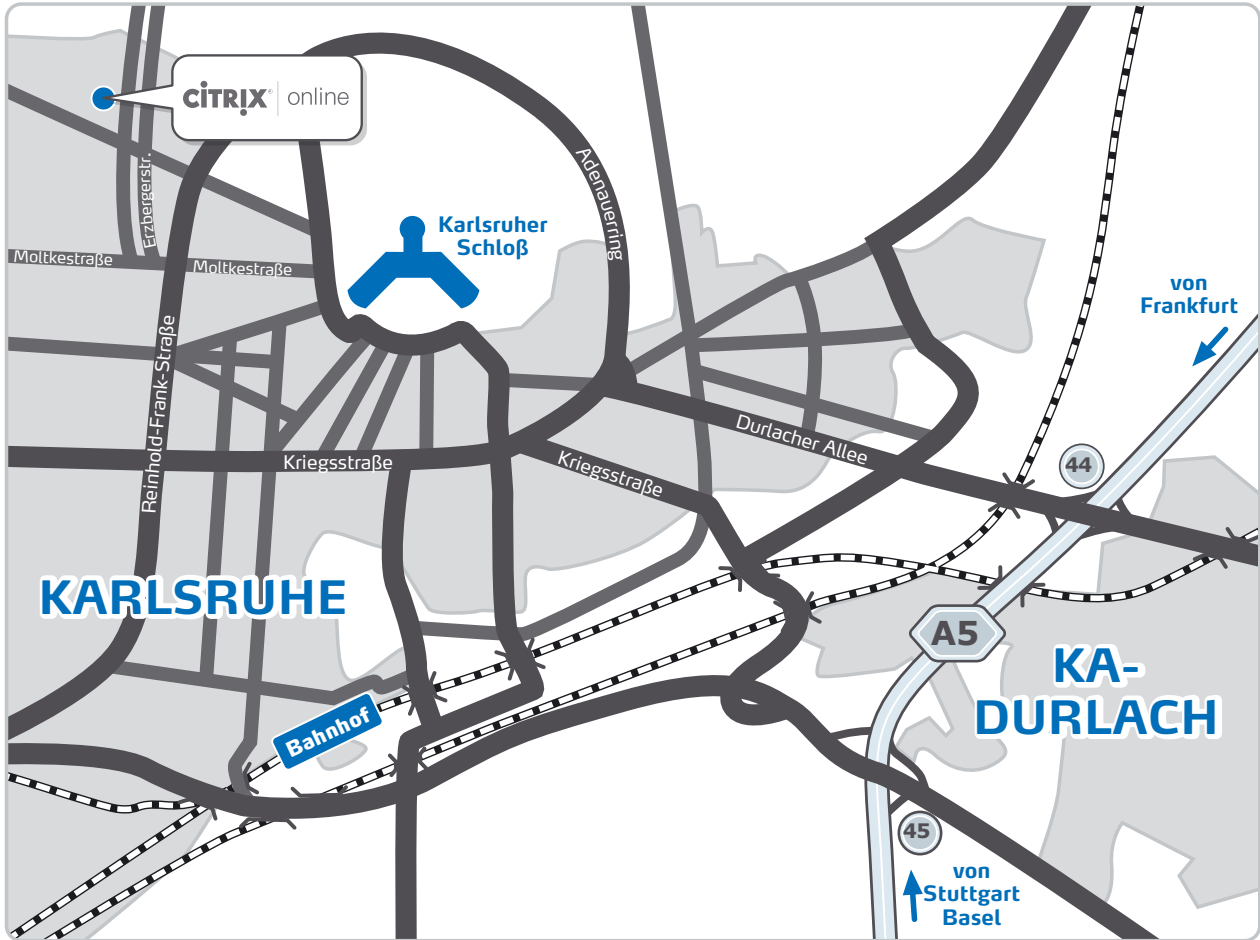

## Anfahrt Citrix Online Germany GmbH, Karlsruhe

### Mit dem Auto

Verlassen Sie die A5 an der Ausfahrt AS Karlsruhe-Durlach (44) in Richtung Karlsruhe und fahren Sie auf die Durlacher Allee. Fahren Sie weiter geradeaus auf der Durlacher Allee und biegen Sie dann rechts in die Bertholdstraße ein. Von der Bertholdstraße fahren Sie dann weiter geradeaus auf den Adenauerring. Verlassen Sie den Adenauerring und biegen Sie rechts in die Michiganstraße ein. Von der Michiganstraße biegen Sie rechts in die Erzbergerstraße ein. Links neben dem Gebäude befindet sich eine Tiefgarage in der Sie im 2. UG parken können.

### Mit öffentlichen Verkehrsmitteln

Am Hauptbahnhof Karlsruhe steigen Sie in die Straßenbahn Linie 3 in Richtung „Heide“, welche Sie direkt zur Haltestelle „Duale Hochschule“ führt. Die Citrix Online-Büros befinden sich gegenüber der Haltestelle.