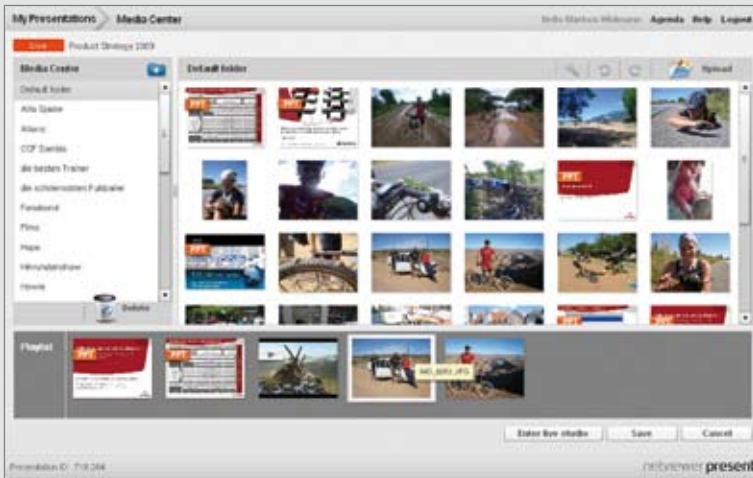

En nuestra sociedad de la información es imprescindible transmitir las noticias a los destinatarios adecuados de forma rápida, clara y concisa. Netviewer Present es la herramienta ideal para ello.

¿Qué ofrece Netviewer Present?

Con Netviewer Present podrá formar e informar extensa y detalladamente a clientes, socios, empleados o periodistas mediante presentaciones en directo en Internet. Para ello están a su disposición distintos formatos multimedia: vídeos, sonidos, imágenes y láminas de Powerpoint se pueden integrar de forma sencilla en su presentación para transmitir todos los contenidos de una forma precisa e impactante. Los elementos interactivos centran la atención adicionalmente: su imagen será transmitida en directo por Webcam, y si lo desea, obtendrá Feedback inmediato de sus espectadores a través del Chat. El software, de manejo intuitivo, se puede utilizar inmediatamente.

netviewer

Nos vemos Online.

El funcionamiento es así de sencillo:

Centro de medios Netviewer Present

Presentación en directo – Visión de Moderador

Presentación en directo – Visión de Participante

- 1 Integre Netviewer Present en su página Web mediante un código HTML listo para usar.
- 2 Elabore su propio paquete de información con vídeos, imágenes, láminas de Powerpoint, archivos PDF y nombre a un moderador.
- 3 Cargue sus contenidos en Netviewer Present y defina la presentación en función de sus preferencias: en directo o como grabación, con o sin Chat, sólo para personas invitadas o accesible para todo el público en general.
- 4 Envíe un link de invitación a tantas personas como quiera o haga publicidad activamente de su evento Online.
- 5 Tanto los contenidos como el sonido y la imagen del moderador serán transmitidos en directo. Los espectadores podrán comunicarse con el moderador a través del Chat.
- 6 Aquellos que no hayan podido asistir a la emisión en directo podrán ponerse al día de un modo sencillo gracias a la grabación.